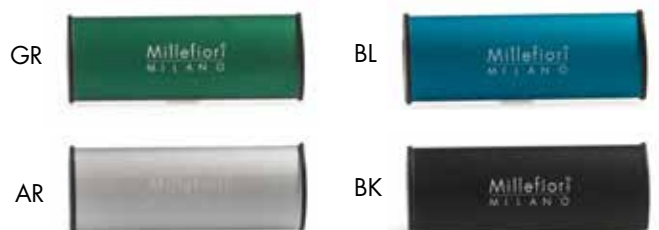

GR - Verde/Green

● MB - White Musk

BL - Blu/Blue

● LS - Legni & Spezie

AR - Argento/Silver

● SI - Silver Spirit

BK - Nero/Black

● OX - Oxygen