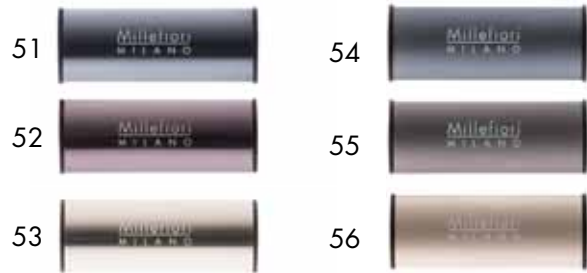

41 - ● IW - Incense & Blond Woods

42 - ● SB - Sandalo Bergamotto

43 - ● NR - Nero

44 - ● GI - Green Fig & Iris

AR

GR

BL

BK

AR - Argento/Silver

● SI - Silver Spirit

BL - Blu/Blue

● LS - Legni & Spezie

GR - Verde/Green

● MB - White Musk

BK - Nero/Black

● OX - Oxygen

METALLO

16CAR
DIFFUSORE CAR AIR FRESHENER «ICON»
CAR AIR FRESHENER «ICON»

51 - Blu Brillante/*Blue Shiny*
● OX - Oxygen

52 - Antracite Brillante/*Antracite Shiny*
● PO - Pompelmo

53 - Bronzo Brillante/*Bronze Shiny*
● SB - Sandalo Bergamotto