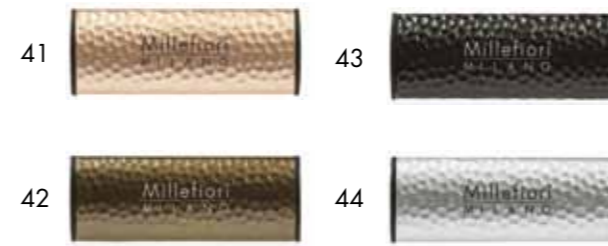

METAL SHADES

16CAR
DIFFUSORE CAR AIR FRESHENER «ICON»
CAR AIR FRESHENER «ICON»

41 - ● IW - Incense & Blond Woods

42 - ● SB - Sandalo Bergamotto

43 - ● NR - Nero

44 - ● GI - Green Fig & Iris