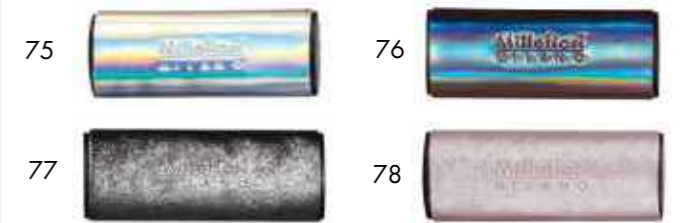

NEU

ICON

Scent the road

Genießen Sie die Düfte von Millefiori® auch im Auto - mit „Icon“, der stylischen Serie unserer Autodüfte.

IRIDESCENT NEU

16CAR
AUTO LUFTERFRISCHER «ICON»

- 75 - ● MG - Mineral Gold
- 76 - ● NR - Nero
- 77 - ● SF - Soft Leather
- 78 - ● DV - Vanilla & Wood

CLASSIC

16CAR
AUTO LUFTERFRISCHER «ICON»

- YE - Gelb
- VI4 - Violett
- OR - Orange
- RD2 - Rot
- SB - Sandalo Bergamotto
- MG - Mineral Gold
- OT - Orange Tea
- DV - Vanilla & Wood

- 60 - Dunkelgrau
- 61 - Dunkelblau
- 79 - Hellblau
- 64 - Rosa
- CW - Cold Water
- GC - Grape Cassis
- SF - Soft Leather
- MW - Magnolia Blossom & Wood