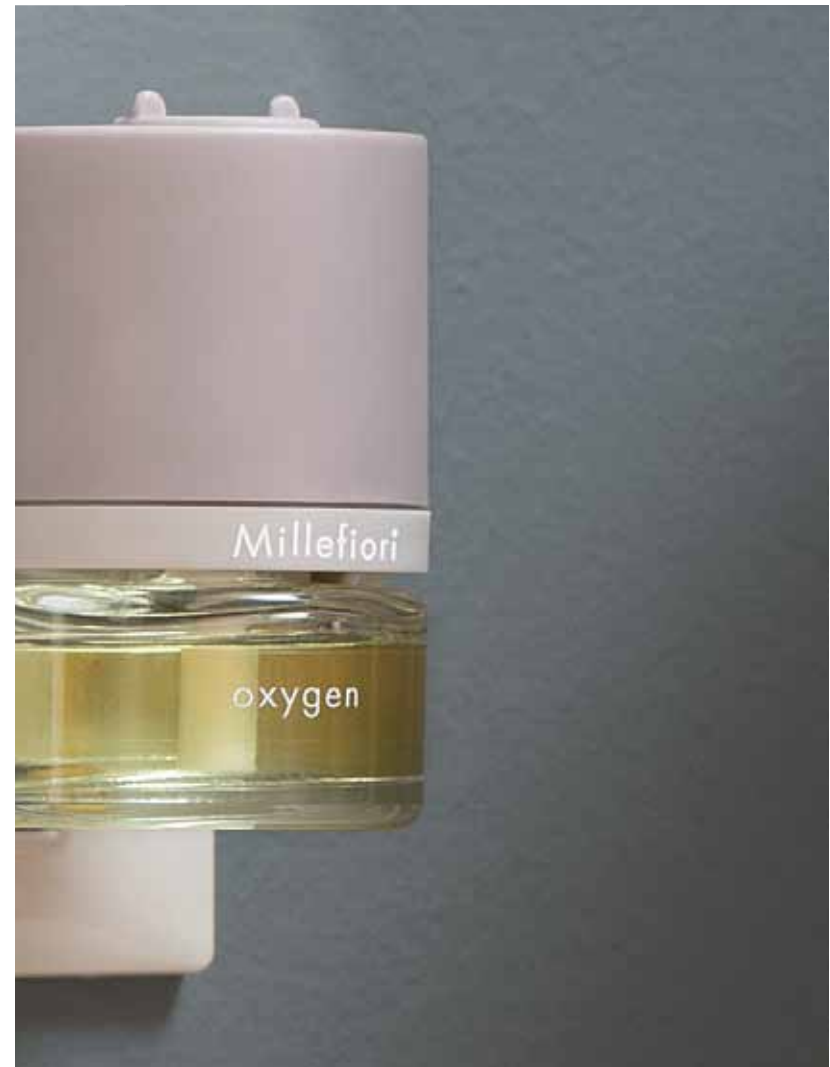

ARIA

FRAGRANT
MILLEFIORI
PERFUME

14PITO
DIFFUSORE DI FRAGRANZA ELETTRICO - PROFUMO NON INCLUSO
ELECTRIC FRAGRANCE DIFFUSER - PERFUME NOT INCLUDED

14RA
RICARICA DI PROFUMO PER DIFFUSORE ELETTRICO
FRAGRANCE REFILL FOR ELECTRIC DIFFUSER

Vivi nei tuoi ambienti l'esperienza del profumo Millefiori anche per diffusore elettrico.

.....
*Enjoy the Millefiori perfume experience
also for electric device.*

FRAGRANZE FRAGRANCES

- AF - Smoke
- CW - Cold Water
- DV - Vanilla & Wood
- FO - Fiori d'Orchidea
- GC - Grape Cassis
- KE - Keemun
- MB - White Musk
- OT - Orange Tea
- OX - Oxygen
- PO - Pompelmo
- SB - Sandalo Bergamotto
- SM - Spa & Massage Thai